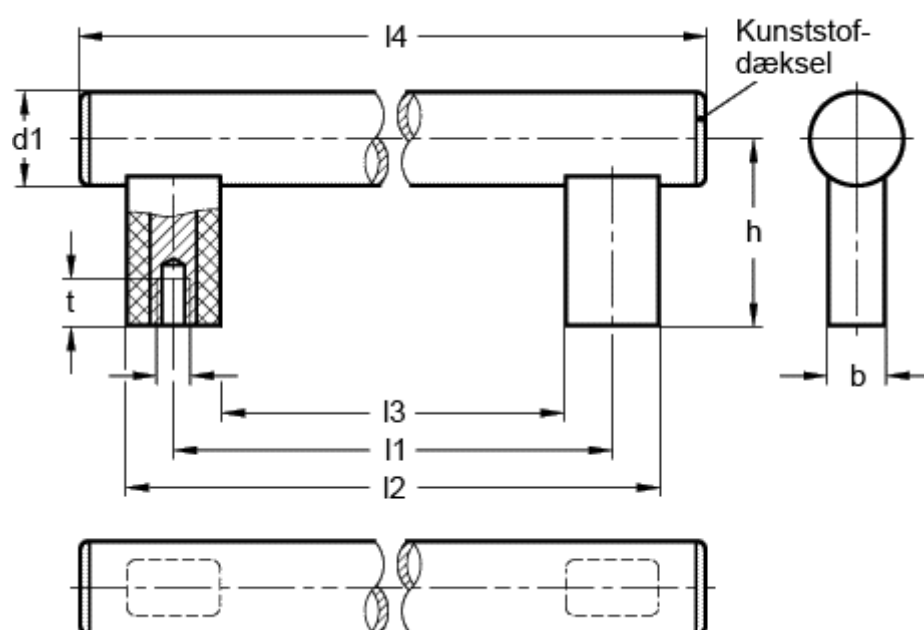

Varenummer: 2011423001

Beskrivelse: E+G Rørgreb GN 666-30-M6-300-NG

## Mål

$b = 18$

$t \text{ min} = 15$

$d_1 = 30$

$d_2 = M6$

$h = 60$

$l_1 = 300$

$l_2 = 330$